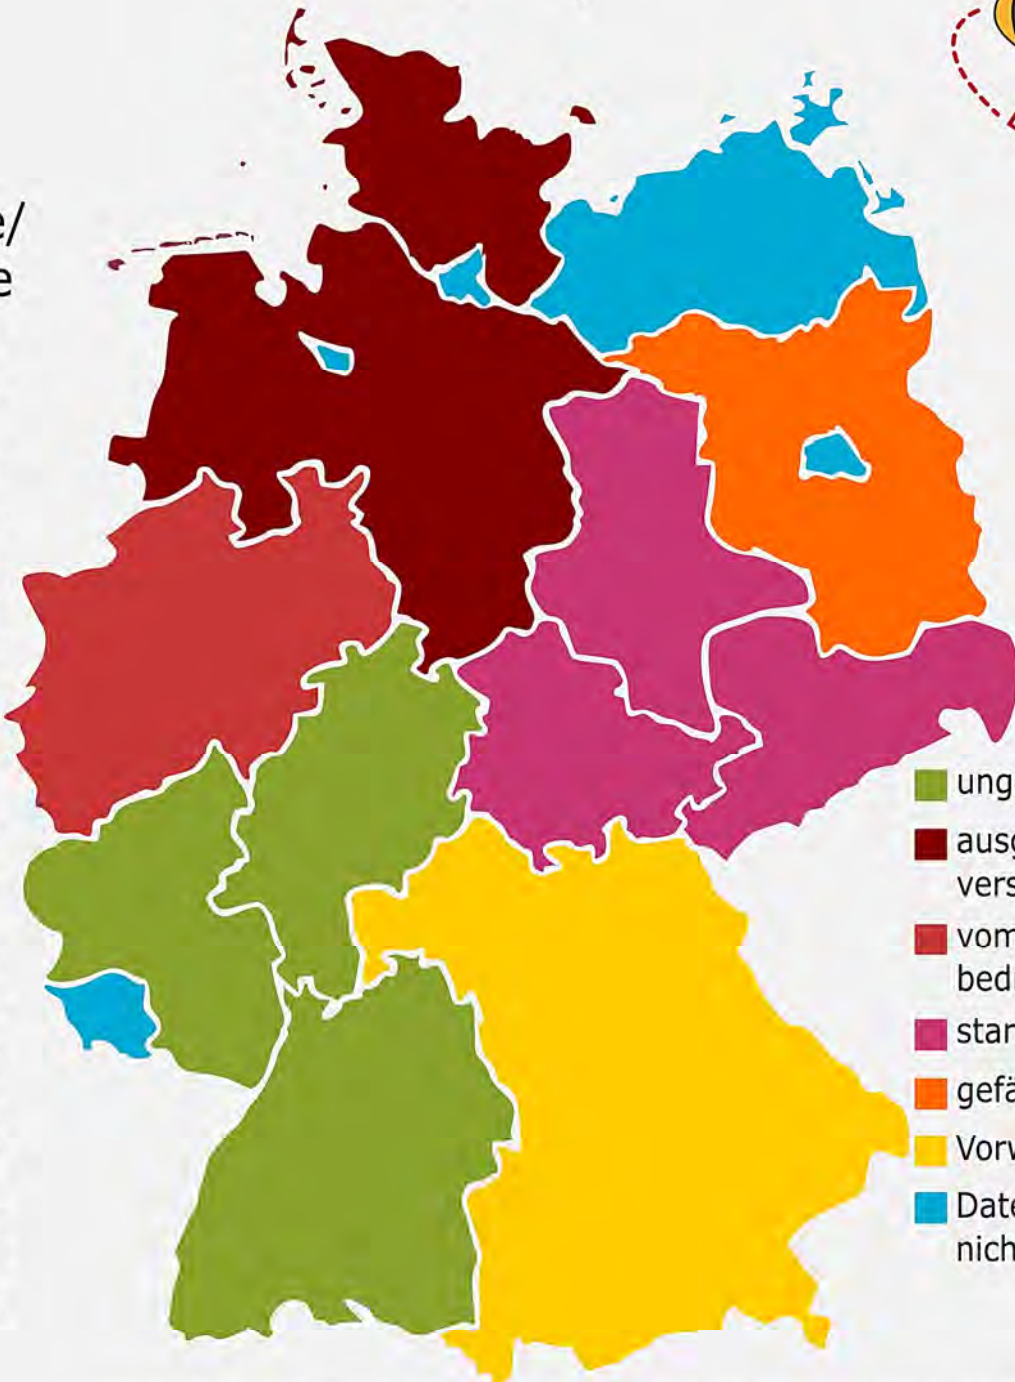

# Langkopf-Wespenbiene

*Nomada sexfasciata* (PANZER, 1799)

## Rote Liste/ Checkliste

D:	*
BW:	*
BY:	V
BE:	?
BB:	3
HB:	?
HH:	?
HE:	*
MV:	+
NI:	0
NW:	1
RP:	*
SL:	?
SN:	2
ST:	2
SH:	0
TH:	2

- ungefährdet
- ausgestorben, verschollen
- vom Aussterben bedroht
- stark gefährdet
- gefährdet
- Vorwarnliste
- Daten unzureichend, nicht aufgeführt

verändert, auf Grundlage von Hymenoptera Deutschland; Checkliste der Wildbienen Deutschlands (SCHEUCHL & SCHWENNINGER), Aktualisierung 09/2018